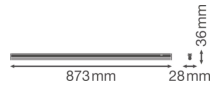

Technische Daten Ledvance LED Deckenleuchte Linear Kompakt
Schalter 12W 1200lm - 830 Warmweiß | 90cm

[Produkt ansehen](#)

Technische Daten

Artikelnummer	234135
EAN	4058075106192
Marke	Ledvance
Herstellername	LN COMP SWITCH 900 12W/3000K
Budgetlight All-in Garantie	5 Jahre
Durchschnittliche Lebensdauer (Stunden)	50000

Technische Informationen

Technologie	LED Integriert
Lampen Spannung (V)	220-240
Dimmbar	Nicht dimmbar
Helle Farbe	Weiß
Farbcode	830 Warmweiß
Lichtfarbe (Kelvin)	3000 Warmweiß
Farbwiedergabestufe (Ra)	80-89
Farbsteuerung	Einzelfarbe
Lumen Watt Verhältnis (Lm/W)	100
Leistungsfaktor	>0.50
Inkl. Leuchtmittel	Ja
Draußen nutzbar	Nein
Länge	90cm
Produkttyp	LED Deckenleuchte