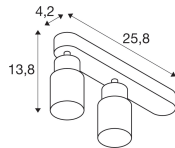

Caractéristiques SLV Puri 2.0 Aluminium Spot Blanc | Convient pour 2x GU10

[Voir le produit](#)

Informations Générales

Réf.	260582
EAN	4024163294164
Marque	SLV
Nom du fabricant	PURI 2.0 Tube, wand- en plafondopbouwarmatuur, asymmetrisch, rond, 2x
Budgetlight Garantie Totale	5 ans
Durée de Vie Moyenne (heure)	0

Informations techniques

Technologie	Fixture Retrofit
Tension (V)	220-240
Dimmable	Oui, avec une ampoule dimmable seulement
Convient pour	GU10
Lampe Incluse	Non
Nombre de lampes	2
Puissance Maximale Estimée	6
Inclinable	Oui
Montage	Plafond, Fixation murale
Eclairage de Secours	Pas d'éclairage de secours
Référence Article	Retrofit Decorative Lighting

Dimensions

Longueur (mm)	258
Largeur (mm)	55
Hauteur (mm)	138

Informations du capteur

Type de capteur	Pas de détecteur
-----------------	------------------

Pourquoi choisir Budgetlight?

Prix bas garantis

Jusqu'à **7 ans de garantie**