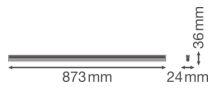

Caractéristiques Ledvance Réglette LED Linear Compact High Output 15W
1500lm - 840 Blanc Froid | 90cm

[Voir le produit](#)

Informations Générales

Réf.	234128
EAN	4058075106253
Marque	Ledvance
Nom du fabricant	LN COMP HO 900 15W/4000K
Budgetlight Garantie Totale	5 ans
Durée de Vie Moyenne (heure)	50000

Informations techniques

Technologie	LED Intégré
Tension (V)	220-240
Dimmable	Non
Couleur Claire	Blanc
Code Couleur	840 Blanc Froid
Couleur de Lumière (Kelvin)	4000 Blanc Froid
Indice de Rendu des Couleurs (Ra)	80-89
Options de couleur	Couleur unique
Efficacité Lumineuse (Lm/W)	100
Facteur de puissance	>0.50
Lampe Incluse	Oui
Convient pour l'Extérieur	Non
Longueur	90cm
Référence Article	Réglette LED

Dimensions

Longueur (mm)	873
Largeur (mm)	24
Hauteur (mm)	36

Informations du capteur

Type de capteur	Pas de détecteur
-----------------	------------------

Pourquoi choisir Budgetlight?

 **Prix bas garantis**  **Jusqu'à 7 ans de garantie**