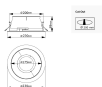

Caractéristiques Philips Downlight LED
VertSpace DN510B 15W 2100lm 120D - 840 Blanc
Froid | 230mm - Diamètre 200mm

[Voir le produit](#)

Informations Générales

Réf.	260732
EAN	8720169839021
Marque	Philips
Nom du fabricant	DN510B 20S/840 PSU-E C GR
Budgetlight Garantie Totale	5 ans
Durée de Vie Moyenne (heure)	100000

Dimensions

Hauteur (mm)	89
Diamètre (mm)	230

Informations du capteur

Type de capteur Pas de détecteur

Pourquoi choisir Budgetlight?

Prix bas garantis

Jusqu'à **7 ans de garantie**

Retours faciles jusqu'à **14 jours**